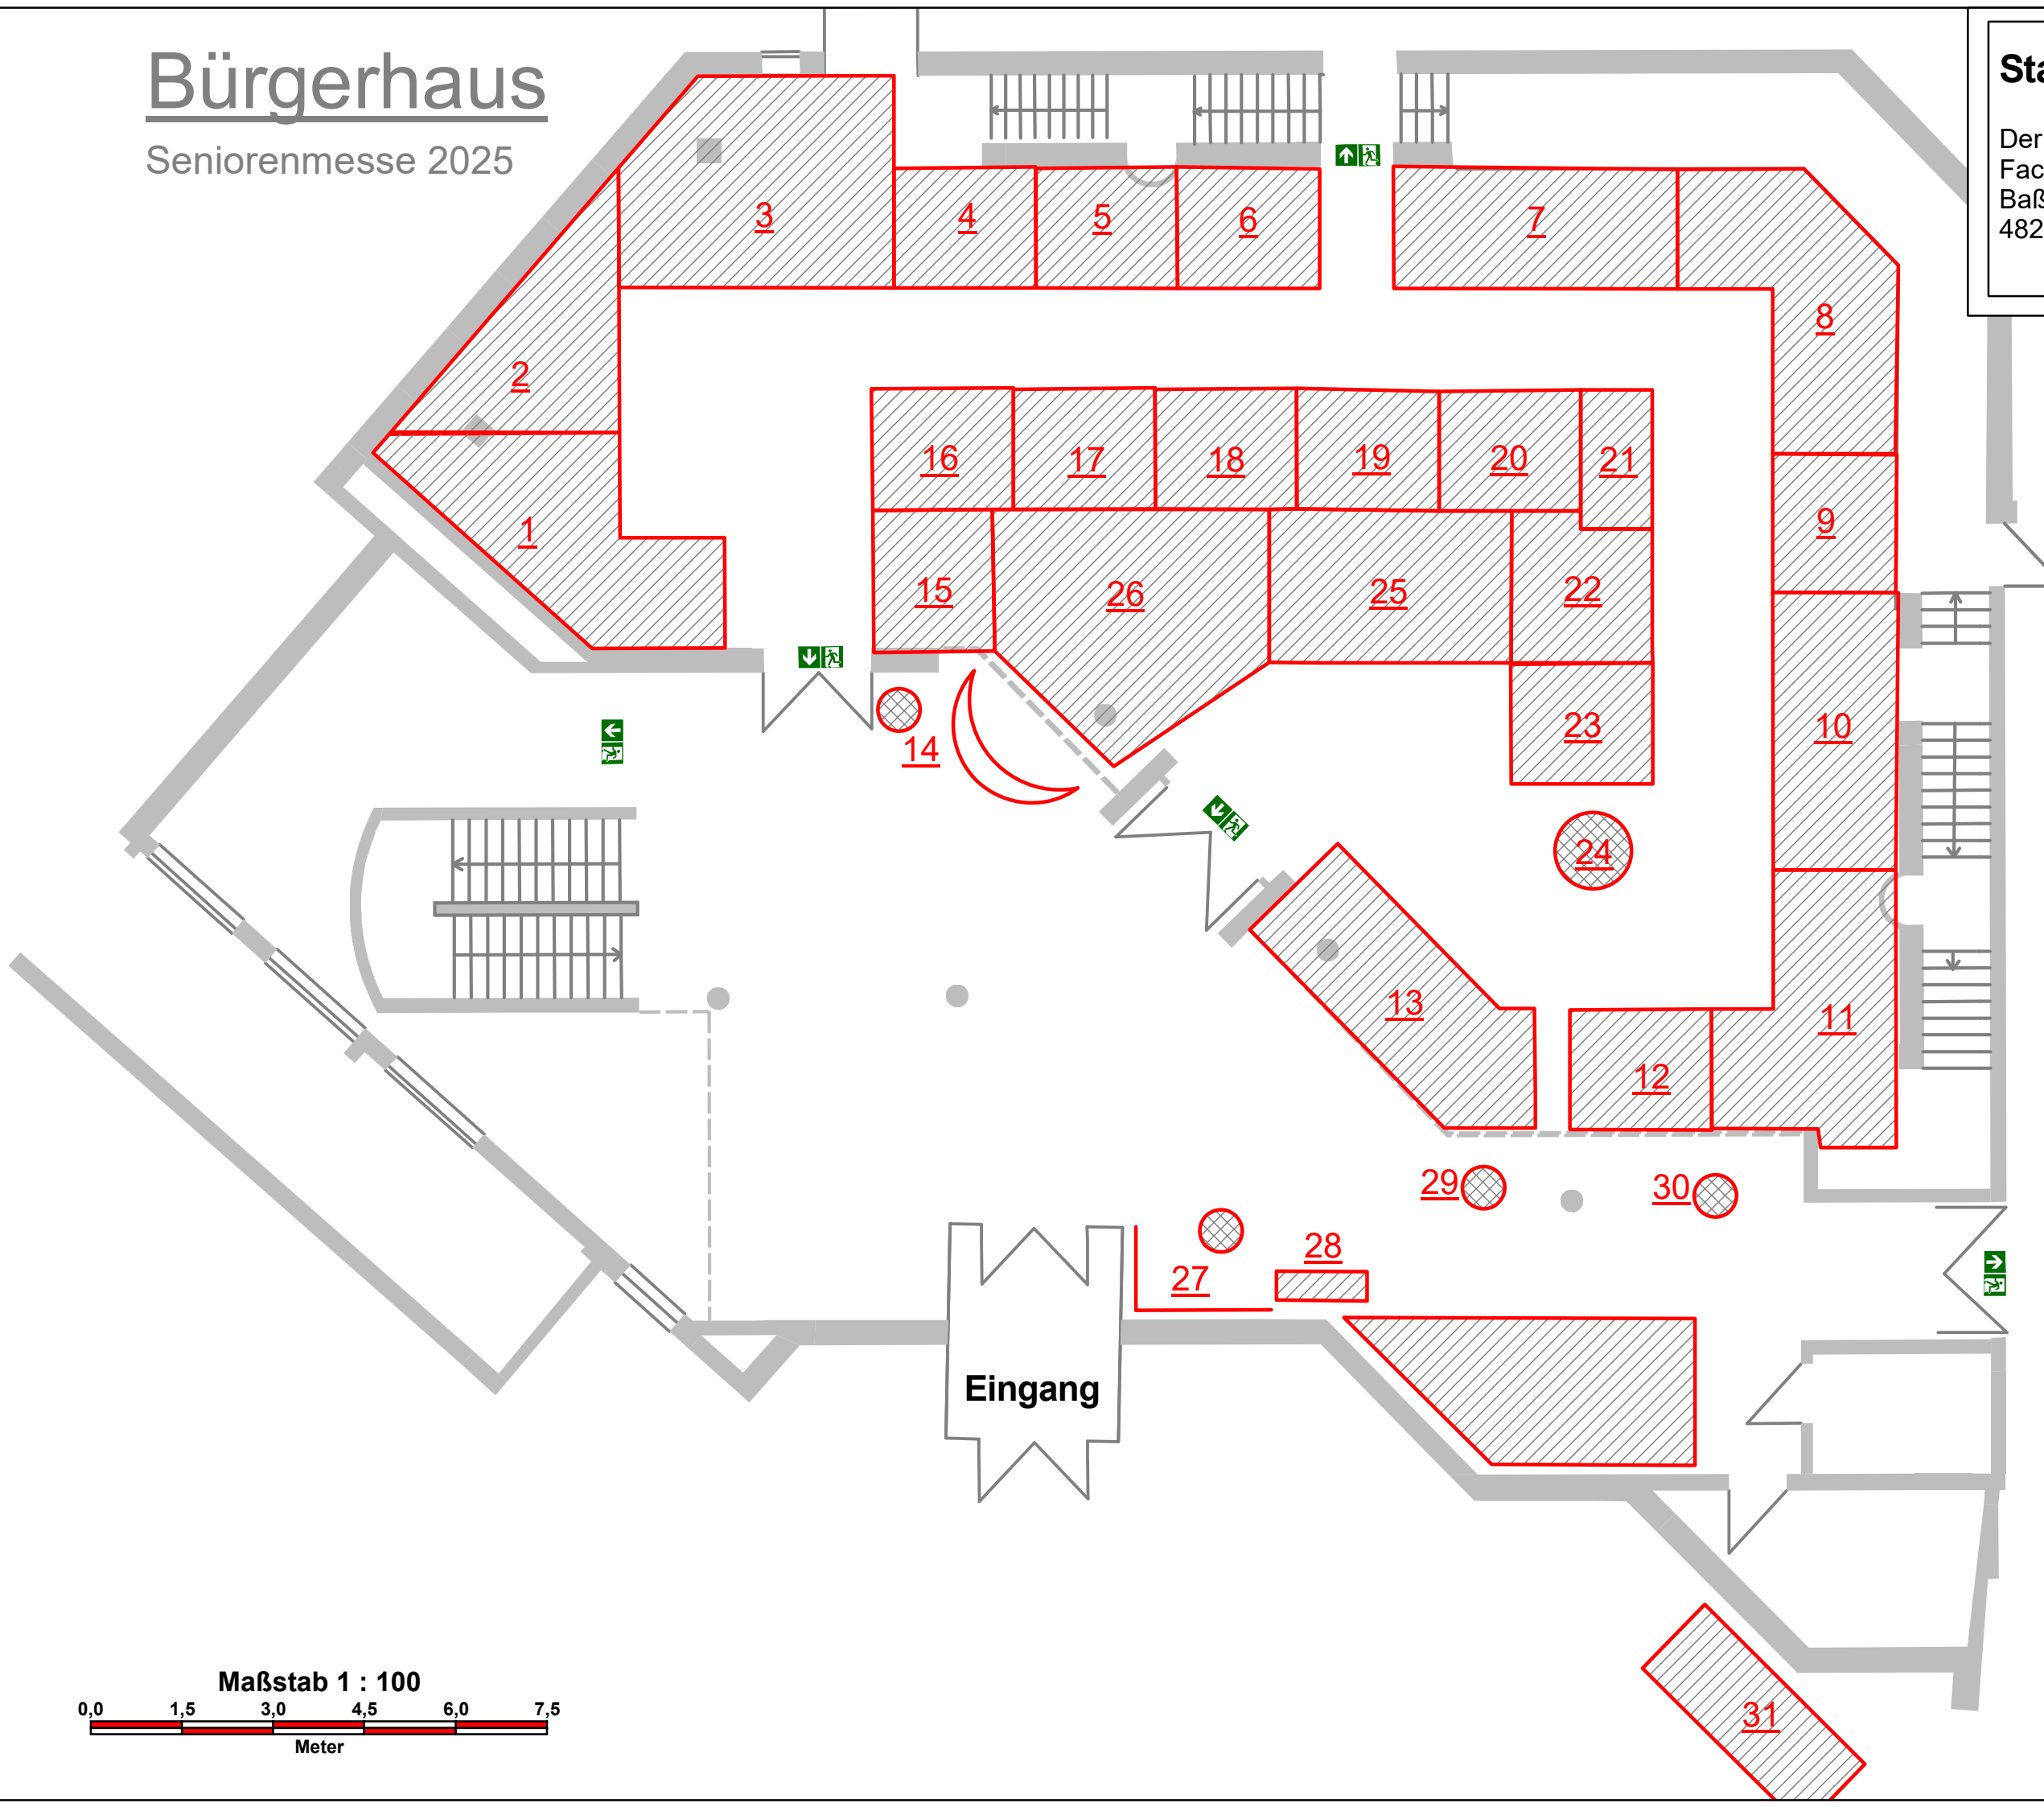

Bürgerhaus

Seniorenmesse 2025

Stadt Telgte

Der Bürgermeister
Fachbereich 6
Baßfeld 4-6
48291 Telgte

Stand: 03.04.2025

Maßstab 1 : 100